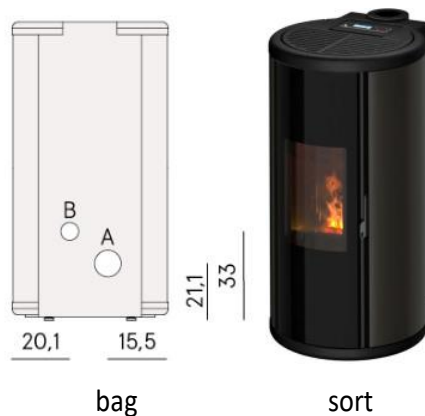

Sound 7

Sound 7 er en pilleovn, der nemt kan erstatte den almindelige brændeovn. Ovnens effekt på 2,5 – 7,0 kW og kan normalt opvarme op til 130 m² bolig. Med denne effekt kan ovnen uden problemer fungere som primær varmekilde i hjemmet.

Sound 7 er udstyret med en effektiv konvektionsblæser, som sikrer en jævn og behagelig varmefordeling i rummet. Ovnens leveres med Wi-Fi og Bluetooth, så den nemt kan styres via app, og den kan programmeres for en uge ad gangen.

Der er frit valg mellem top- og bagafgang, hvilket giver fleksible installationsmuligheder.

Sound 7 fås i følgende farver: Sort og hvid.