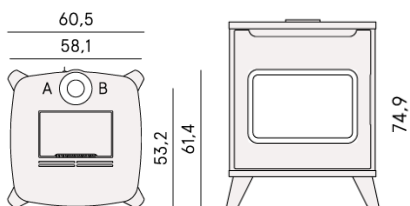

Hublot 6 Top

Hublot 6 Top er en lille, kompakt pilleovn i et enkelt design, som passer ind overalt. Glaslågen giver et fantastisk kig til flammerne og minder om kigget, du har ved en brændeovn. Låge, topplade og fødder er lavet af støbejern.

Hublot 6 Top er udstyret med hermetisk pille-tank og med konvektionsblæser, som har 'comfort mode'.

Wi-Fi og Bluetooth er integreret og kan programmeres for en uge. Pilleovnen er med topafgang.