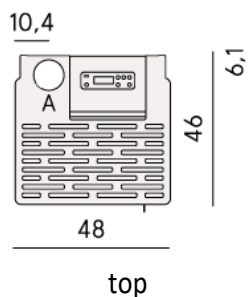

Cristal 7 Top

Cristal 7 Top er udstyret med topafgang. Installationen kan ofte udføres helt ind til væggen, hvilket giver en mere pladsbesparende og elegant løsning.

Ovnen er udstyret med Comfort Mode, som automatisk tænder og slukker i forhold til den ønskede temperatur og dermed sikrer en meget støjsvag drift.

Cristal 7 Top har også integreret Wi-Fi og Bluetooth, så ovnen nemt kan styres via app, og den kan programmeres for en uge ad gangen, så du altid har den ønskede temperatur i hjemmet.

Bemærk: Røgrør medfølger ikke til denne variant.

Ecotecks Isolerede skorsten kan monteres så ovnen kan placeres tæt på en brandbar væg.

Vejl. pris: 16.998 kr.

hvid

Hvid er kun ved bestilling og +10 %