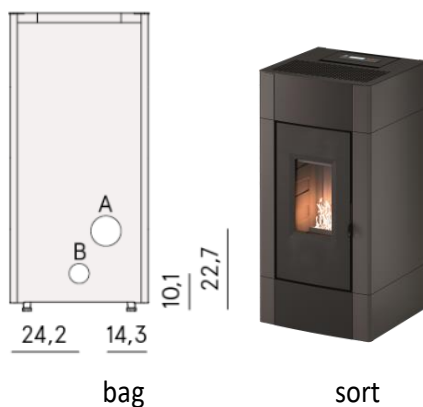

Cristal 9

Cristal 9 er en ventileret pilleovn med en elegant diamantformet støbejernslåge.

Ovnen er udstyret med et perfekt forsejlet forbrændingskammer og er certificeret med "4 stjerner ren luft" samt 5-stjernet partikelemission, hvilket sikrer en miljøvenlig og effektiv forbrænding.

Den nye Flexit-teknologi giver større fleksibilitet i forhold til placering og installation af røgafgang.