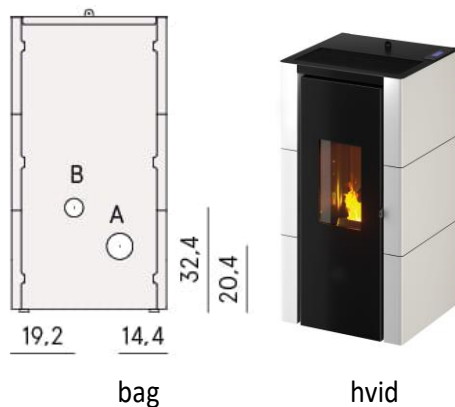

Cristal 7

Cristal 7 er en opdateret version af den populære serie af pillebrændeovne. Modellen er udstyret med Comfort Mode, som automatisk tænder og slukker ovnen i forhold til den ønskede temperatur og dermed sikrer en ekstremt støjsvag drift.

Pilleovnen her har også integreret Wi-Fi og Bluetooth, så den nemt kan styres via app. Derudover kan ovnen programmeres for en uge ad gangen, så du altid har den ønskede temperatur i hjemmet.