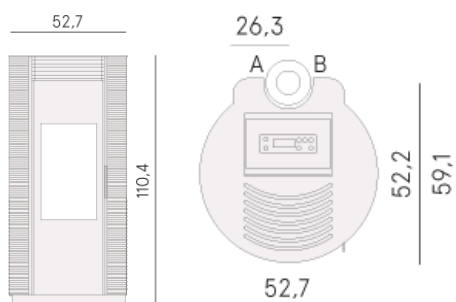

Spin Plus 9 Top

Spin Plus 9 med topafgang er en elegant og kraftfuld pilleovn, der kombinerer moderne design med effektiv opvarmning. Med en effekt på 8,5 kW leverer den stabil varme og er velegnet til både mindre og mellemstore boliger.

Ovnen er fremstillet med en robust støbejernsoverflade, som giver et solidt kvalitetsindtryk og lang holdbarhed. Den selvrensende brændskål gør samtidig vedligeholdelsen lettere og bidrager til en mere praktisk hverdag.

Med topafgang får man en diskret og pladsbesparende installation, hvor røgrøret føres direkte op fra ovnen. Samtidig kan Spin Plus 9 tilsluttes således, at varmen kan fordeles til flere rum og sikre en mere jævn opvarmning i boligen.

Vejl. pris: 29.400 kr.