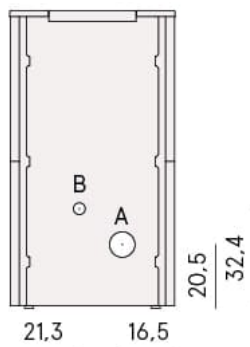

Perla 7

Perla er en pilleovn, der nemt kan erstatte den almindelige brændeovn. Ovnens effekt på 2,5 - 7,0 kW og kan normalt opvarme op til 130 m² bolig. Med denne effekt kan Perla også fungere som den primære varmekilde i hjemmet.

Perla er udstyret med en effektiv konvektionsblæser, som fordeler varmen jævnt i rummet. Ovnens leveres med Wi-Fi og Bluetooth og kan programmeres for en hel uge ad gangen.

Perla fås i følgende farver: sort og hvid.

Perla har mulighed for tilvalg af høj bagafgang (420 mm) kr. 998,-
Velegnet til trægulv.

Vejl. pris: 16.998 kr.

bag