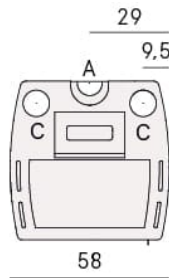

Atena Plus 12

Ecoteck Atena-plus-12 er en pilleovn med kanalisering (varmeflytning), som gør det muligt at fordele varmen til flere rum. Ovnens finish er flot, der giver et stilrent udtryk. Atena-plus-12 er udstyret med et effektivt, forseglet forbrændingskammer med "4 stjerner ren luft"-certificering og 5-stjernet partikelemission.

Den nye Flexit-teknologi giver stor fleksibilitet i forhold til røgafgang og kanalisering. Ovnens temperatur reguleres automatisk ved at tænde, hvis temperaturen falder, og slukke igen når den ønskede temperatur er nået. Derudover er modellen udstyret med integreret Wi-Fi og Bluetooth, så styring og programmering nemt kan foretages via en app.

bag