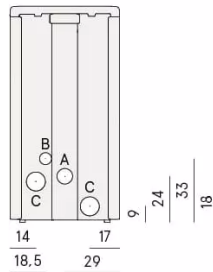

Atena Plus 12

Ecoteck Atena-plus-12 er en pilleovn med kanalisering (varmeflytning), som gør det muligt at fordele varmen til flere rum. Ovnens finish er flot, der giver et stilrent udtryk. Atena-plus-12 er udstyret med et effektivt, forseglet forbrændingskammer med "4 stjerner ren luft"-certificering og 5-stjernet partikelemission.

Den nye Flexit-teknologi giver stor fleksibilitet i forhold til røgafgang og kanalisering. Ovnens temperatur reguleres automatisk ved at tænde, hvis temperaturen falder, og slukke igen når den ønskede temperatur er nået. Derudover er modellen udstyret med integreret Wi-Fi og Bluetooth, så styring og programmering nemt kan foretages via en app.

bag