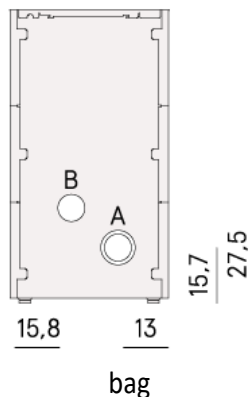

Cristal 6

Ecoteck Cristal 6 er en kompakt og effektiv pilleovn med et elegant italiensk design og en høj virkningsgrad.

Med en effekt på 5,5 kW og en virkningsgrad på hele 88 % får du en pålidelig og økonomisk opvarmingsløsning til små og mellemstore rum.

Ovnen kan opvarme op til 100 m² og har et pillemagasin på 11 kg, hvilket giver op til 22 timers drift pr. påfyldning.