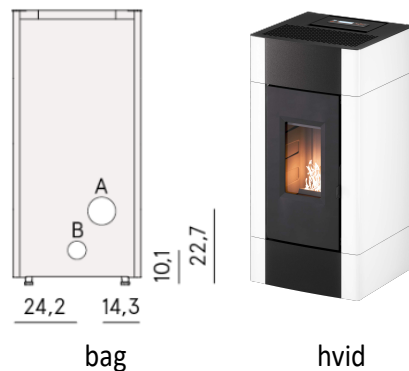

Cristal Plus 9

Cristal 9 er en pilleovn med kanalisering (varmeflytning), som giver mulighed for at fordele varmen til flere rum i boligen.

Ovnen har en elegant diamantformet støbejernslåge. Cristal 9 er certificeret med "4 stjerner ren luft" samt 5-stjernet partikelemission, hvilket sikrer en effektiv og miljøvenlig forbrænding.

Den nye Flexit-teknologi giver større fleksibilitet i forhold til placering af røgafgang, hvilket gør installationen mere enkel.