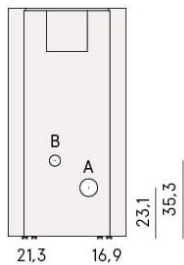

Prince H₂O

Prince H₂O er en pilleovn, der vil kunne erstatte oliefyret, gasfyret eller andre centralvarmeanlæg.

Pilleovnen har en effekt på 3,2-11,8 kW. Kan opvarme op til 250 m² bolig, og med dens høje effektivitet vil Prince H₂O normalt være den primære varmekilde samt opvarme brugsvandet.

Prince H₂O er udstyret med en effektiv cirkulationspumpe, som let fordeler varmen ud i varmerørene. Bekvemt rensehåndtag i pilletanken, så rensning er nem at foretage. Ovnen leveres med wi-fi & bluetooth og kan programmeres for en uge.

Prince H₂O fås i følgende farver: Sort og hvid

bag