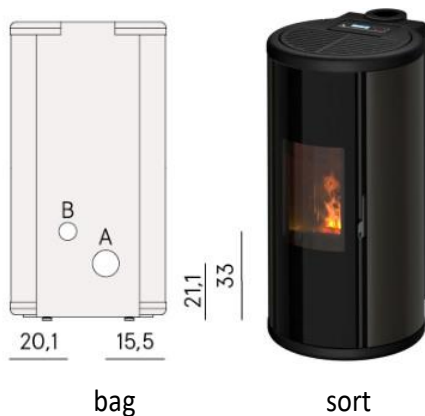

Sound 5

Sound 5 er en pilleovn, der nemt kan erstatte den almindelige brændeovn. Ovnens effekt på 2,5 – 5,5 kW og kan normalt opvarme op til 100 m² bolig. Med denne effekt kan ovnen fungere som primær varmekilde i et mindre hus.

Sound 5 er udstyret med en effektiv konvektionsblæser, som fordeler varmen jævnt i rummet. Ovnens leveres med Wi-Fi og Bluetooth, så den nemt kan styres via app, og den kan programmeres for en uge ad gangen.

Der er frit valg mellem top- og bagafgang, hvilket giver fleksible installationsmuligheder.

Sound 5 fås i følgende farver: Sort og hvid.