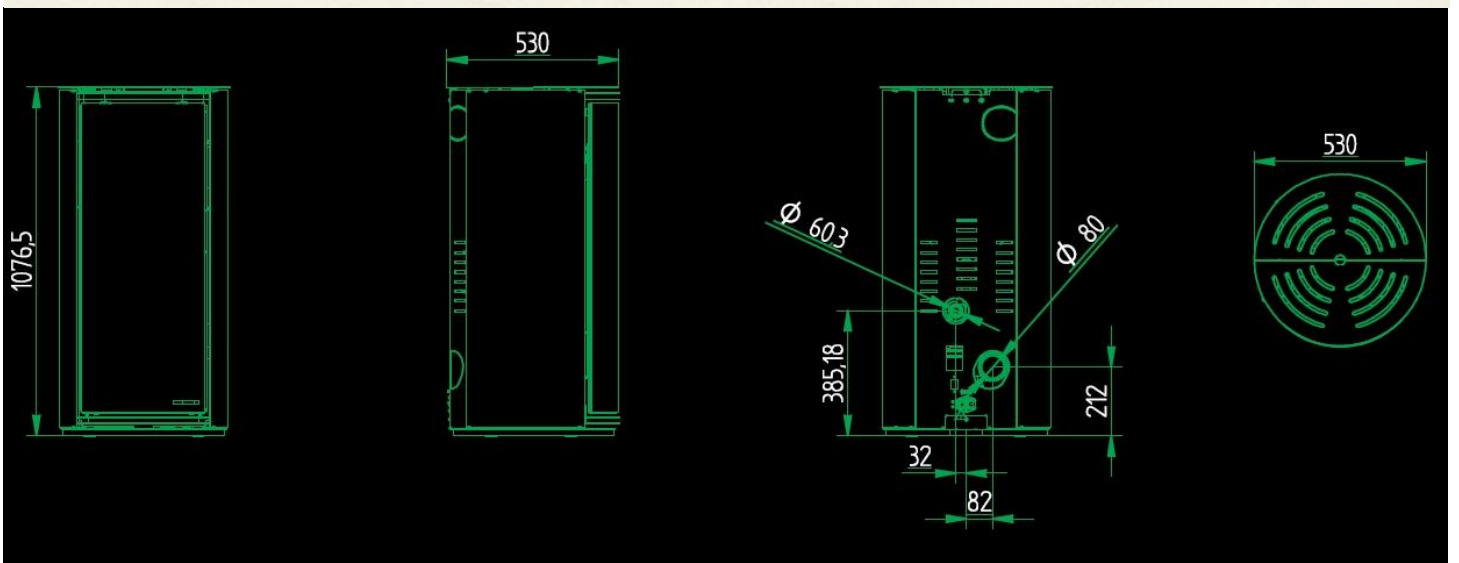

Ecoteck Relax Clean Glass

Ecoteck Relax Clean Glass

6,5 kW konvektionsovn

Effekt (min / max): 2,4 – 6,5 kW

Pilleforbrug (min / max): 0,50 - 1,50 kg/t

Virkningsgrad: 93 %

Røgafgang: Ø 80 mm (bag, højde til centerafgang: 21,2 cm)

Pillemagasin: 20 kg

Brændetid (min / max): 13,5 – 40 timer

Elforbrug (min / max pr. time): 100 - 350 W

Vægt: 155 kg

Mål:

Højde: 108 cm

Bredde: 53 cm

Dybde: 53 cm

Afstand til brændbart:

Front: 90 cm

Side: 25 cm

Bagside: 25 cm

Om ovnen:

Lækkert rundt design med sider i hærdet glas.

Dobbelt låge med "magisk" glas, der fremhæver flammen og skjuler brændkammeret. Trådløs fjernbetjening. Mulighed for Wi-Fi. Ekstra display på ovnen. Med automatisk rensning af brænderenhed